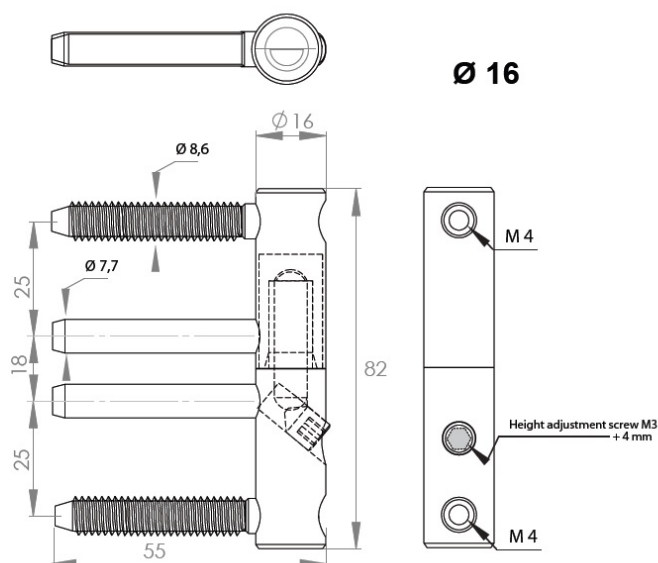

## Description:

Pin Door Hinge 3-D,  $\varnothing 16 \times 82 \text{mm}$  25-18-25mm, Steel BZP, Pin Size 2 x M8,8x49mm & 2x $\varnothing 7,7 \text{mm}$  x 48,5mm, AGB Type

## Item number:

15.08.006-0

| Units | Box | Carton | HS Code    | Barcode   |
|-------|-----|--------|------------|---|
| Pcs.  | 12  | 120    | 8302100090 | <br>5704866055901 |